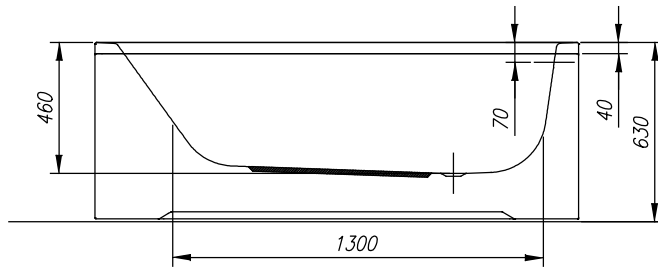

Betty 170x70

PREDINSTALACIJA
PREINSTALLATION
PREINSTALLATION
VORINSTALLATION

210 L

VOLUMEN
VOLUMEN
VOLUME
VOLUMEN

23 kg

TEŽA
TEŽINA
WEIGHT
GEWICHT

355 kg

MAX. OBREMENITEV
MAX. OBTEREČENJE
MAX. LOAD
MAX. BELASTUNG

300 kg/m²

OBREMENITEV TAL
OBTEREČENJE PODA
FLOOR LOAD
BODENBELASTUNG

- Prostor za električni vodnik 3x2,5 mm², dolžine pribl. 1 m
- Mjesto za električni vodnik 3x2,5 mm², dužine cca. 1 m
- Spot for electrical cable 3x2.5 mm², length approx. 1 m
- Platz Stromkabel 3x2,5 mm², Länge ungefähr 1 m

- Prostor za odtok Ø 50 mm
- Mjesto za odtok Ø 50 mm
- Drain spot Ø 50mm
- Abflussplatz Ø 50 mm

- Opcija-obloga
- Opcija-obloga
- Panel - option
- Möglichkeit - Schürze

priporočilo za vgradnjo
preporuka za ugradnjo
installation recommendation
Einbauempfehlung