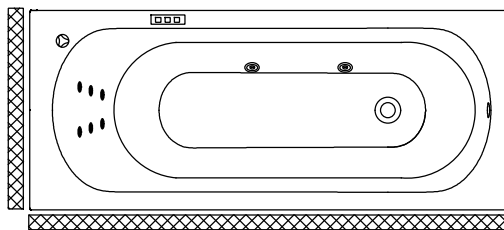

OPCIJE

- OPCIJA MIKROŠOBE 6 P=1250W

OPCIJE

- OPCIJA MIKROMLAZNICE 6 P=1250W

OPTIONS

- OPTION 6 MICROJETS P=1250W

MÖGLICHKEITEN

- MÖGLICHKEIT MIKRODÜSEN 6 P = 1250 W

- OPCIJA CHROMOTERAPIJA

- OPCIJA CHROMOTERAPIJA

- OPTION CHROMOTHERAPY

- MÖGLICHKEIT CHROMOTHERAPIE

- POLOŽAJ OBLOG NA KOPALNI KADI

- POZICIJA OBLOGE NA KADI

- PANEL POSITIONS ON THE BATH

- POSITION DER SHÜRZE FÜR BADEWANNE