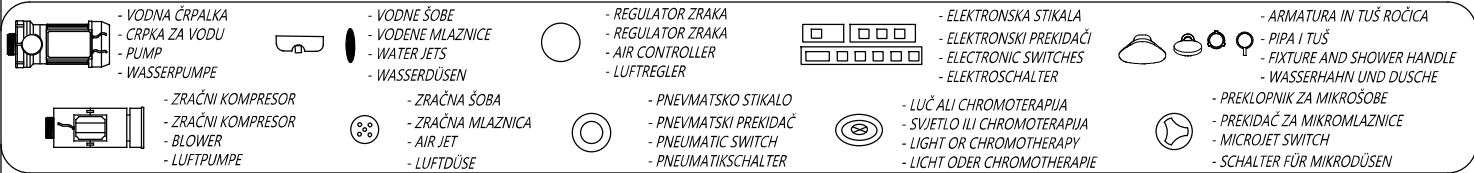

Nr. MK 03

Opcija podnožja za kadi brez obloge
Varianta postolja za kade bez obloge
Option of the built-in bathtub base
Möglichkeit des Sockels für die Badewannen ohne Schürze

Nr. MK 05
PKK 501

Kopalna kad z oblogo - navodilo za vgradnjo
Kada s oblogom - upute za ugradnjo
Bathtub with panel - installation instructions
Badewanne mit Schürze - Einbauanleitung

Nr. MK 01

Opcija podnožja za kadi z oblogo
Varianta postolja za kade sa oblogom
Option of the bathtub base with panel
Möglichkeit des Sockels für die Badewannen mit Schürze

Nr. MK 12
CM 160-170

- OPCIJA ENOROČNA ARMATURA GEYSER
- OPCIJA JEDNORUČNA ARMATURA GEYSER
- OPTION ONE HAND FITTING GEYSER
- MÖGLICHKEIT EINWEG-ARMATUR GEYSER

- OPCIJA ENOROČNA ARMATURA RAINDROP
- OPCIJA JEDNORUČNA ARMATURA RAINDROP
- OPTION ONE HAND FITTING RAINDROP
- MÖGLICHKEIT EINWEG-ARMATUR RAINDROP

- OPCIJA ENOROČNA ARMATURA STREAM (CHR / BLACK)
- OPCIJA JEDNORUČNA ARMATURA STREAM (CHR / BLACK)
- OPTION ONE HAND FITTING STREAM (CHR / BLACK)
- MÖGLICHKEIT EINWEG-ARMATUR STREAM (CHR / BLACK)