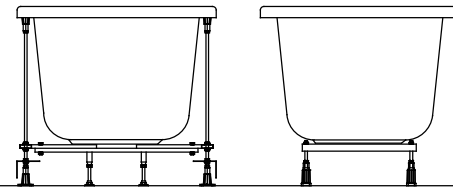

Betty 170x70

PREDINSTALACIJA
PREINSTALLATION
PREINSTALLATION
VORINSTALLATION

210 L

VOLUMEN
VOLUMEN
VOLUME
VOLUMEN

23 kg

TEŽA
TEŽINA
WEIGHT
GEWICHT

355 kg

MAX. OBREMENITEV
MAX. OBTEREČENJE
MAX. LOAD
MAX. BELASTUNG

- Prostor za odtok Ø 50 mm
- Mjesto za odtok Ø 50 mm
- Drain spot Ø 50mm
- Abflussplatz Ø 50 mm

- Opcija-obloga
- Opcija-obloga
- Panel - option
- Möglichkeit - Schürze

priporočilo za vgradnjo
preporuka za ugradnjo
installation recommendation
Einbauempfehlung