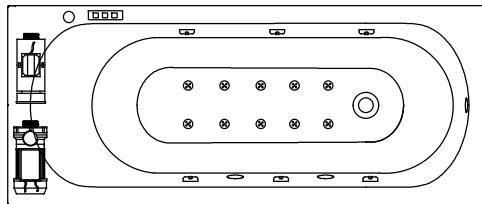

- Prostor za odtok Ø 50 mm
- Mjesto za odtok Ø 50 mm
- Drain spot Ø 50mm
- Abflussplatz Ø 50 mm

- Opcija-obloga
- Opcija-obloga
- Panel - option
- Möglichkeit - Schürze

priporočilo za vgradnjo
preporuka za ugradnjo
installation recommendation
Einbauempfehlung

- OPCIJA ENOROČNA ARMATURA RAINDROP
- OPCIJA JEDNORUČNA ARMATURA RAINDROP
- OPTION ONE HAND FITTING RAINDROP
- MÖGLICHKEIT EINWEG-ARMATUR RAINDROP

- OPCIJA ENOROČNA ARMATURA STREAM (CHR / BLACK)
- OPCIJA JEDNORUČNA ARMATURA STREAM (CHR / BLACK)
- OPTION ONE HAND FITTING STREAM (CHR / BLACK)
- MÖGLICHKEIT EINWEG-ARMATUR STREAM (CHR / BLACK)

WATER MASSAGE SYSTEM 1

- PUMP P=800W
- PNEUMATIC SWITCH
- AIR CONTROLLER
- 6 WATER JETS

WASSERMASSEGESYSTEM 1

- WASSERPUMPE P = 800 W
- PNEUMATIKSCHALTER
- LUFTREGLER
- 6 WASSERDÜSEN

56 kg

TEŽA
TEŽINA
WEIGHT
GEWICHT