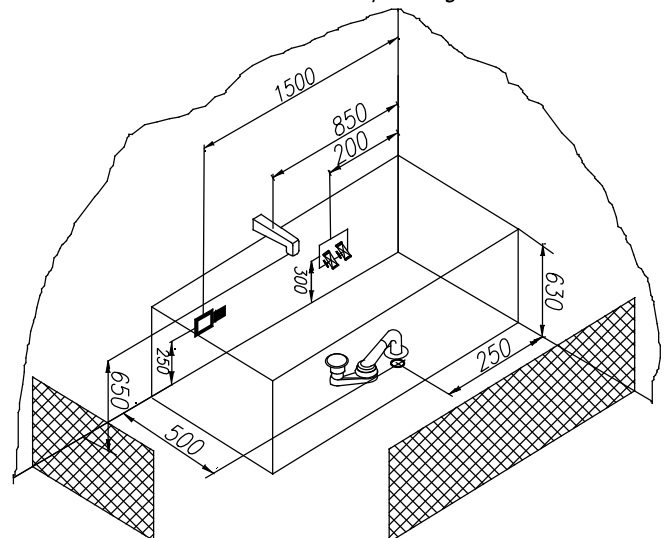

- Priklop tople in hladne vode 1/2", min 0,2 Mpa, max 0,4 Mpa
- Priključak tople i hladne vode 1/2", min 0,2 Mpa, max 0,4 Mpa
- Connection of hot and cold water 1/2", min 0.2Mpa, max 0.4Mpa
- Anschluss Warm- und Kaltwasser 1/2", min 0,2 Mpa, max 0,4 Mpa

- Prostor za odtok Ø 50 mm
- Mjesto za odtok Ø 50 mm
- Drain spot Ø 50mm
- Abflussplatz Ø 50 mm

- Opcija-obloga
- Opcija-obloga
- Panel - option
- Möglichkeit - Schürze

priporočilo za vgradnjo
preporuka za ugradnjo
installation recommendation
Einbauempfehlung