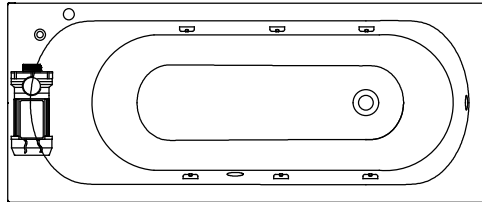

VODNI MASAŽNI SISTEM 1

- VODNA ČRPALKA P= 800W
- PNEVMATSKO STIKALO
- REGULATOR ZRAKA
- 6 VODNIH ŠOB

VODENI MASAŽNI SISTEM 1

- CRPKA ZA VODU P= 800W
- PNEVMATSKI PREKIDAČ
- REGULATOR ZRAKA
- 6 MLAZNICA ZA VODU

WATER MASSAGE SYSTEM 1

- PUMP P=800W
- PNEUMATIC SWITCH
- AIR CONTROLLER
- 6 WATER JETS

WASSERMASSEGESYSTEM 1

- WASSERPUMPE P = 800 W
- PNEUMATIKSCHALTER
- LUFTREGLER
- 6 WASSERDÜSEN

56 kg

TEŽA
TEŽINA
WEIGHT
GEWICHT