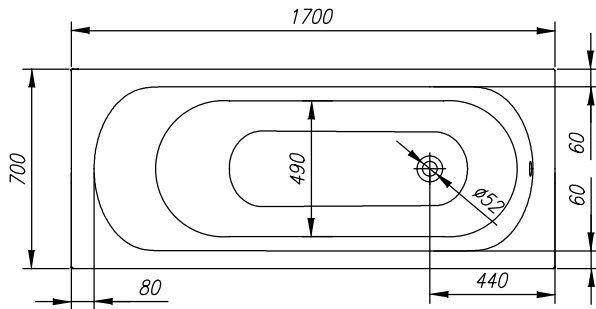

Betty 170x70

PREDINSTALACIJA
PREINSTALLATION
PREINSTALLATION
VORINSTALLATION

210 L

VOLUMEN
VOLUMEN
VOLUME
VOLUMEN

23 kg

TEŽA
TEŽINA
WEIGHT
GEWICHT

355 kg

MAX. OBREMENITEV
MAX. OBTEREČENJE
MAX. LOAD
MAX. BELASTUNG

300 kg/m²

OBREMENITEV TAL
OBTEREČENJE PODA
FLOOR LOAD
BODENBELASTUNG

- Prostor za električni vodnik 3x2,5 mm², dolžine pribl. 1 m
- Mjesto za električni vodnik 3x2,5 mm², dužine cca. 1 m
- Spot for electrical cable 3x2.5 mm², length approx. 1 m
- Platz Stromkabel 3x2,5 mm², Länge ungefähr 1 m

- Prostor za električni vodnik 1x6 mm² za ozemljitev, dolžine pribl. 1,5 m
- Mjesto za električni vodnik 1x6 mm² za ozemljenje, dužine cca. 1,5 m
- Spot for electrical cable 1x6 mm² for earthing, length approx. 1.5 m
- Platz Stromkabel 1x6 mm² für Erdung, Länge ungefähr 1,5 m

- Prostor za odtok Ø 50 mm
- Mjesto za odtok Ø 50 mm
- Drain spot Ø 50mm
- Abflussplatz Ø 50 mm

- Opcija-obloga
- Opcija-obloga
- Panel - option
- Möglichkeit - Schürze

priporočilo za vgradnjo
preporuka za ugradnjo
installation recommendation
Einbauempfehlung